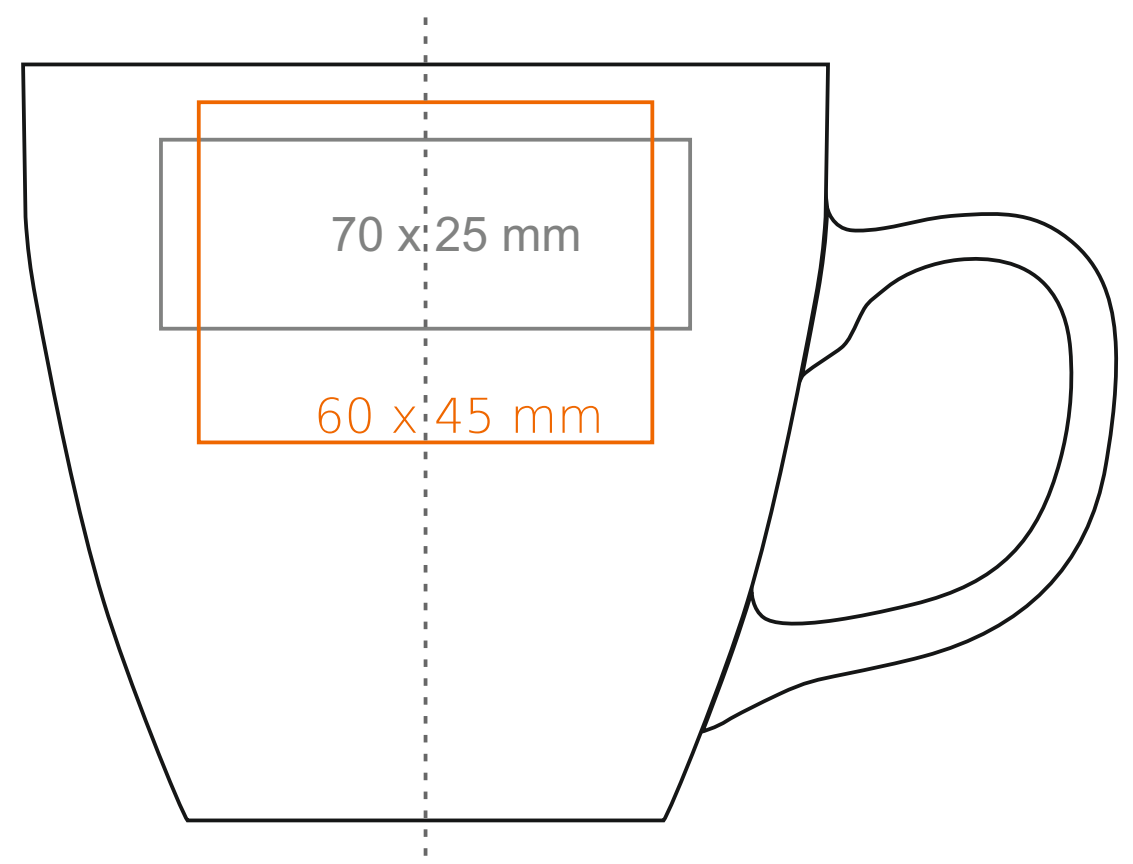

M_533 Americano Duo

420 ml / h: 100 mm / Ø 97 mm

- | | |
|----------------------------|--------------|
| Nadruk na uchu | - 40 x 10 mm |
| Nadruk wewnątrz na ściance | - 50 x 15 mm |
| Nadruk wewnątrz na dnie | - Ø 35 mm |
| Nadruk od spodu | - Ø 35 mm |