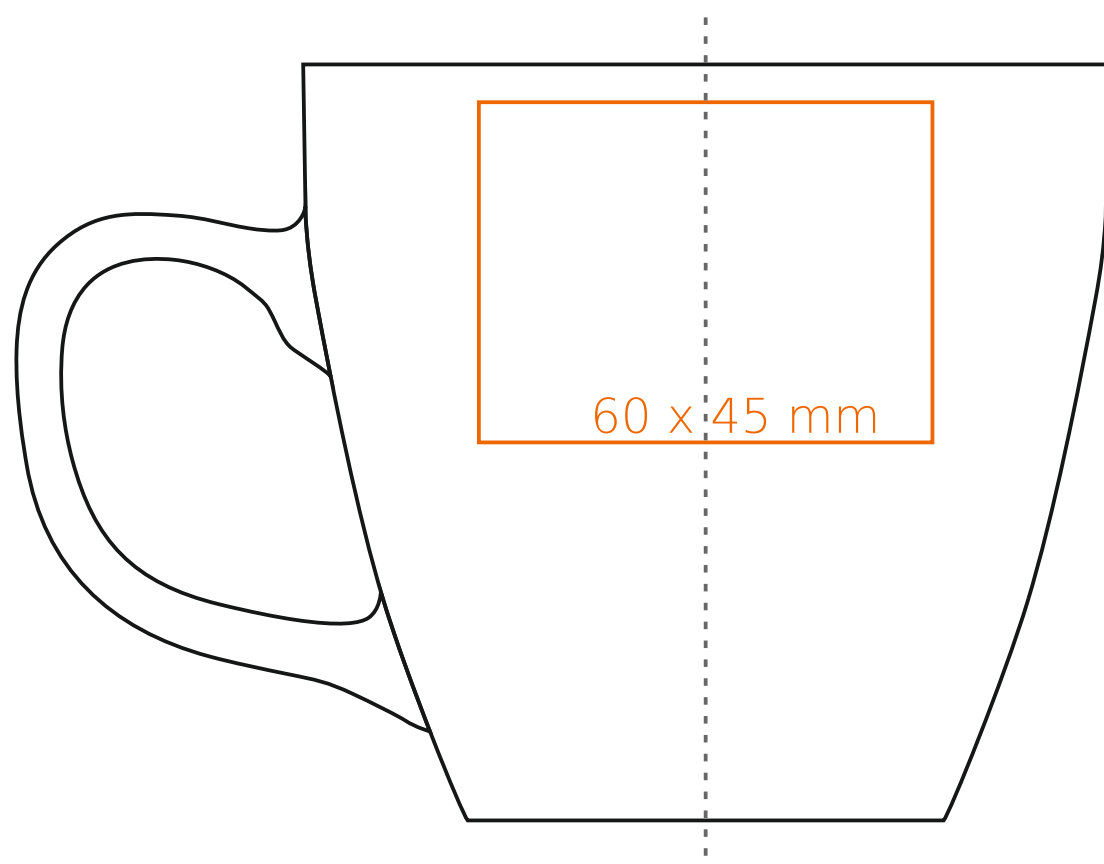

M_533 Americano Duo

420 ml / h: 100 mm / Ø 97 mm

- | | |
|----------------------------|--------------|
| Nadruk na uchu | - 40 x 10 mm |
| Nadruk wewnątrz na ściance | - 50 x 15 mm |
| Nadruk wewnątrz na dnie | - Ø 35 mm |
| Nadruk od spodu | - Ø 35 mm |