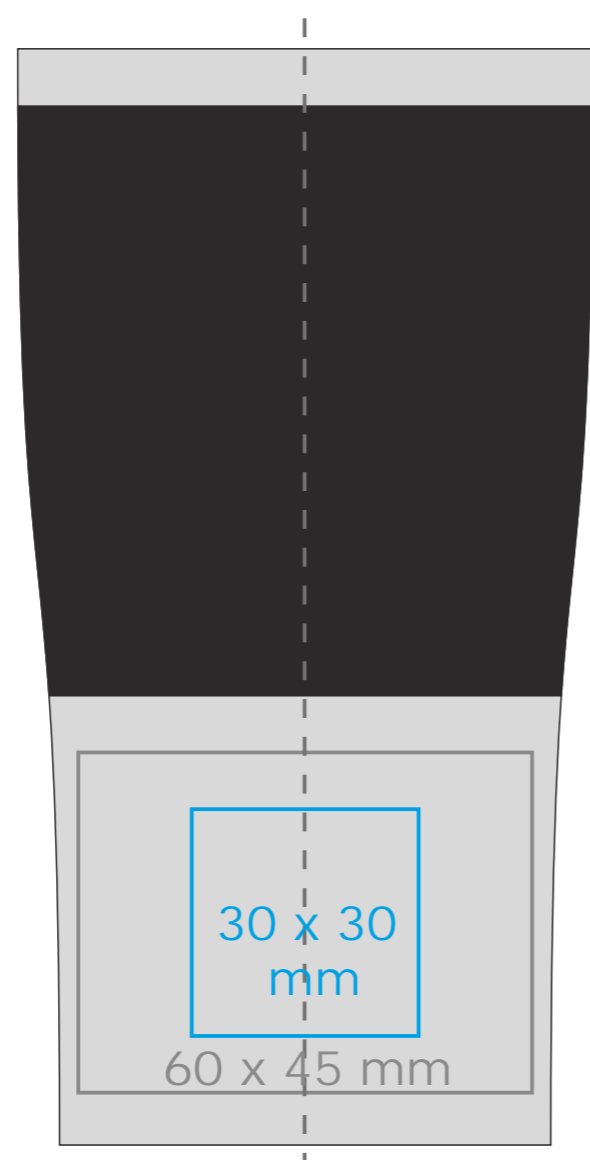

M/077

Globetrotter

360 ml / h: 150 mm / Ø 76 mm

*W przypadku projektów dla kalkomanii wybiegających poza standardowe powierzchnie nadruku prosimy o kontakt z działem handlowym.

[Jak należy przygotować projekty do druku](#)

legenda

- Grawer laserowy
- Nadruk bezpośredni (Direct Print)