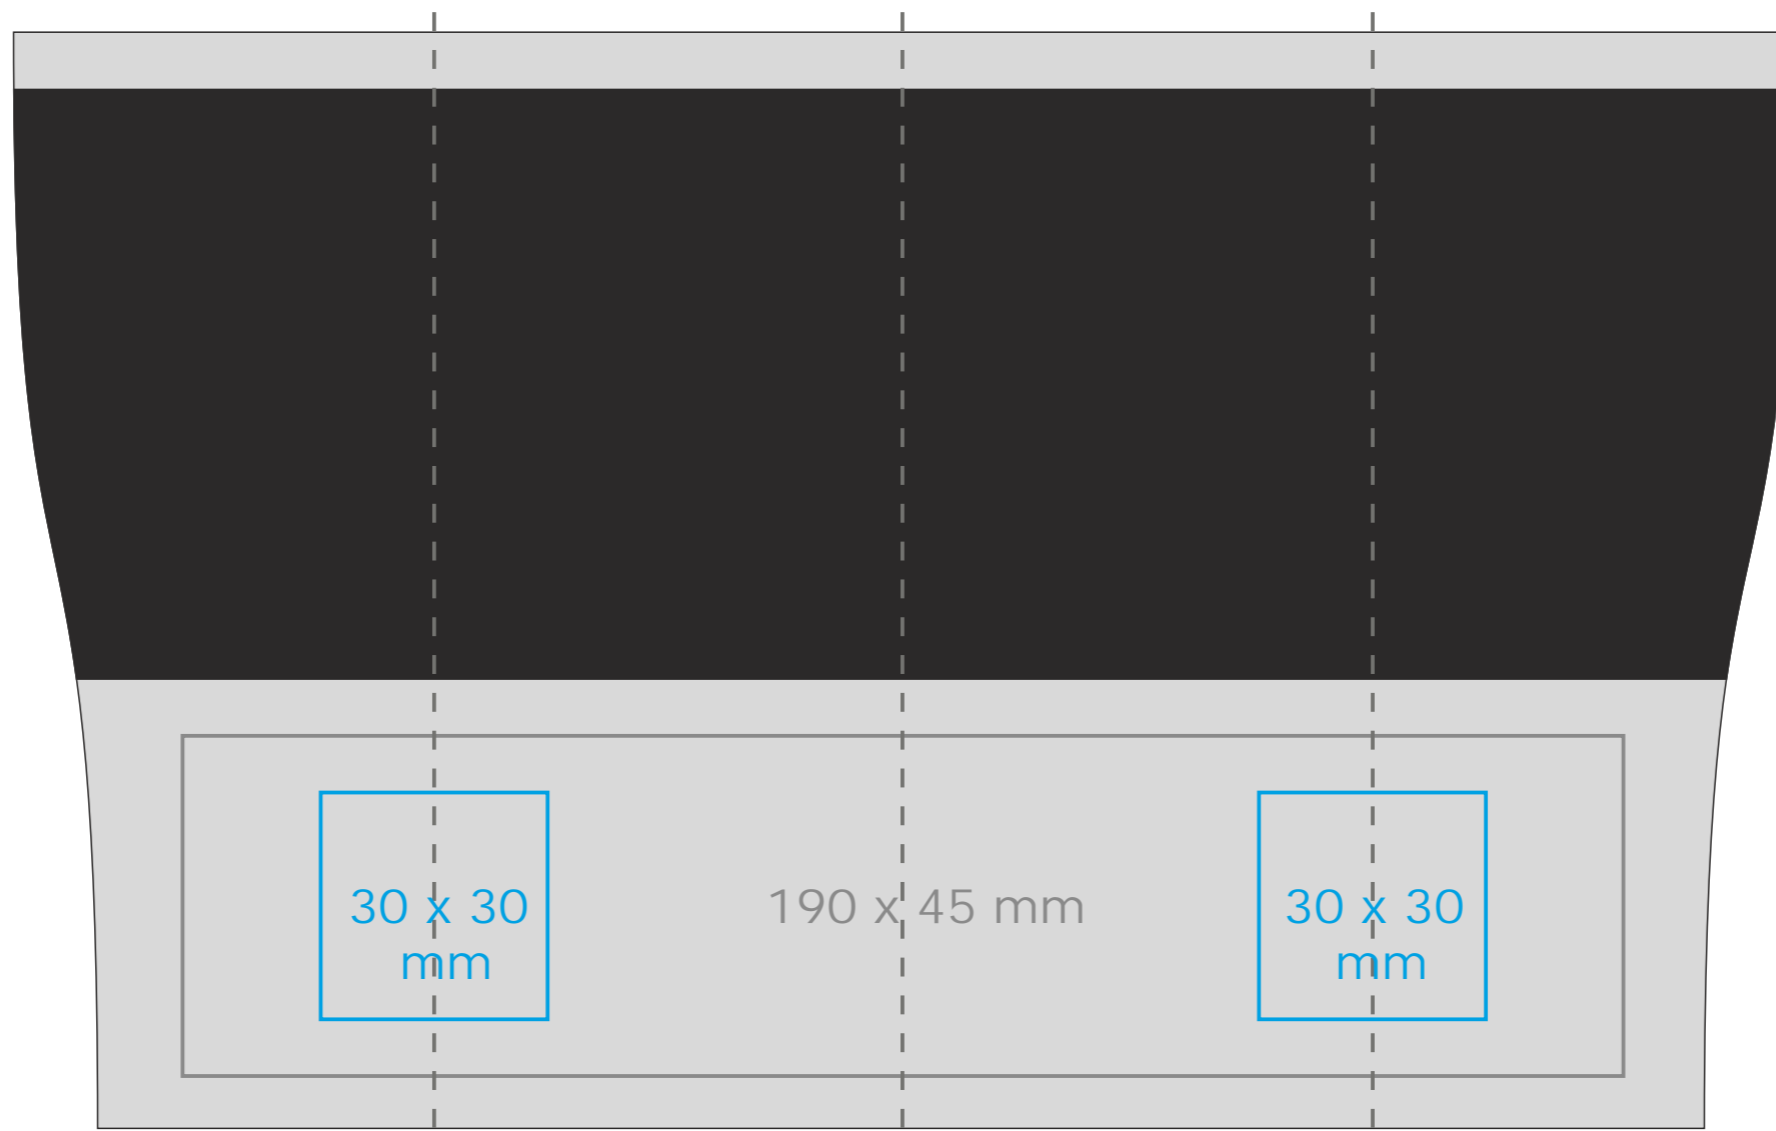

M/077

Globetrotter

360 ml / h: 150 mm / Ø 76 mm

*W przypadku projektów dla kalkomanii wybiegających poza standardowe powierzchnie nadruku prosimy o kontakt z działem handlowym.

[Jak należy przygotować projekty do druku](#)

legenda

- Grawer laserowy
- Nadruk bezpośredni (Direct Print)