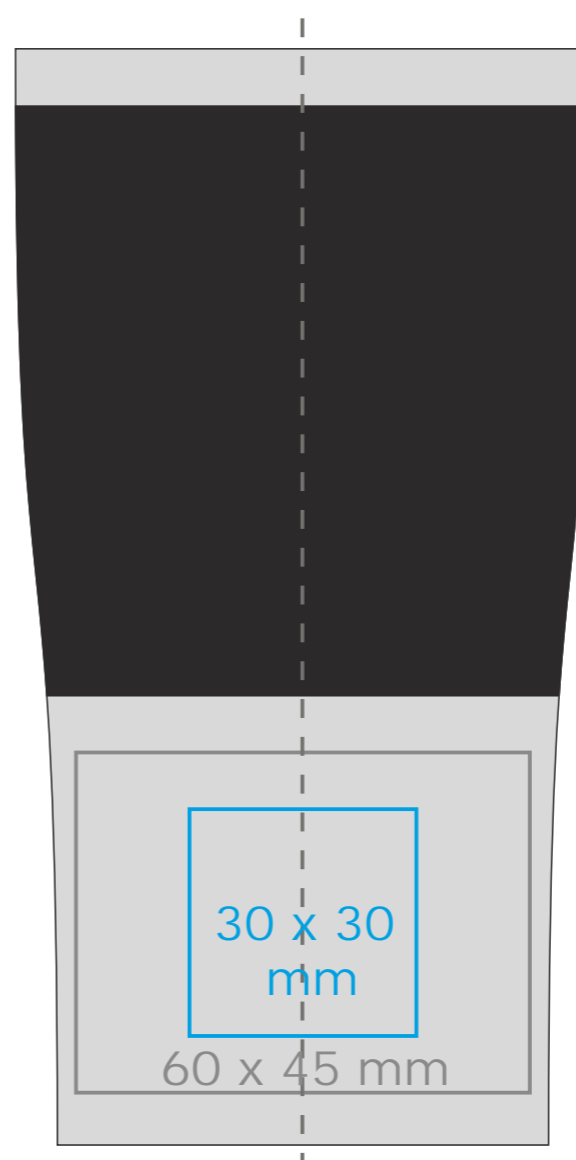

M/077

Globetrotter

360 ml / h: 150 mm / Ø 76 mm

*W przypadku projektów dla kalkomanii wybiegających poza standardowe powierzchnie nadruku prosimy o kontakt z działem handlowym.

[Jak należy przygotować projekty do druku](#)

legenda

- Grawer laserowy
- Nadruk bezpośredni (Direct Print)